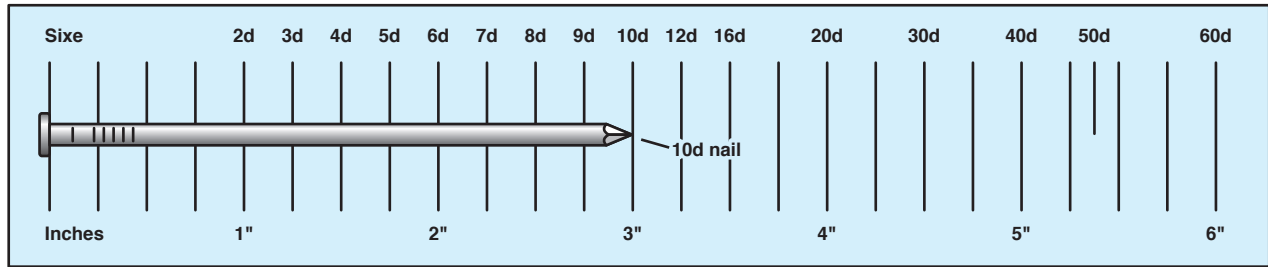

NAILS

PENNY NAIL GAUGE

ACTUAL SIZE

NAIL SIZES AND AMOUNTS PER POUND

PENNY NUMBER	LENGTH IN INCHES	COMMON NAILS (PER LB.)	BOX NAILS (PER LB.)	FINISHING NAILS (PER LB.)
2	1	876	1010	1351
3	1 ¼	568	635	807
4	1 ½	316	437	548
6	2	181	236	309
8	2 ½	106	145	189
10	3	69	94	121
12	3 ¼	64	87	113
16	3 ½	49	71	90
20	4 ¾	31	52	62
30	4 ¾	20		
40	5			
50	5 ½			
60	6			